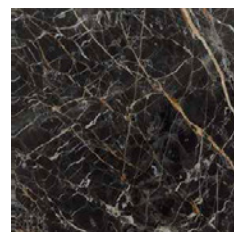

GRANDE MARBLE er en serie storformatsfliser med smukke farver og åreforløb, der ligner ægte marmor til forveksling.

Utallige marmortyper er repræsenteret i denne serie, og formerne er fordelt på mange forskellige store størrelser.