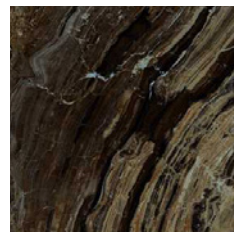

GRANDE MARBLE er en serie storformatsfliser med smukke farver og åreforløb, der ligner ægte marmor til forveksling.

Utallige marmortyper er repræsenteret i denne serie, og formerne er fordelt på mange forskellige store størrelser.