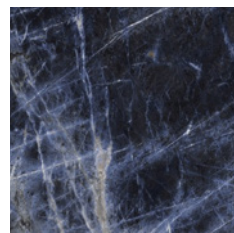

GRANDE MARBLE er en serie storformatsfliser med smukke farver og åreforløb, der ligner ægte marmor til forveksling.

Utallige marmortyper er repræsenteret i denne serie, og formerne er fordelt på mange forskellige store størrelser.