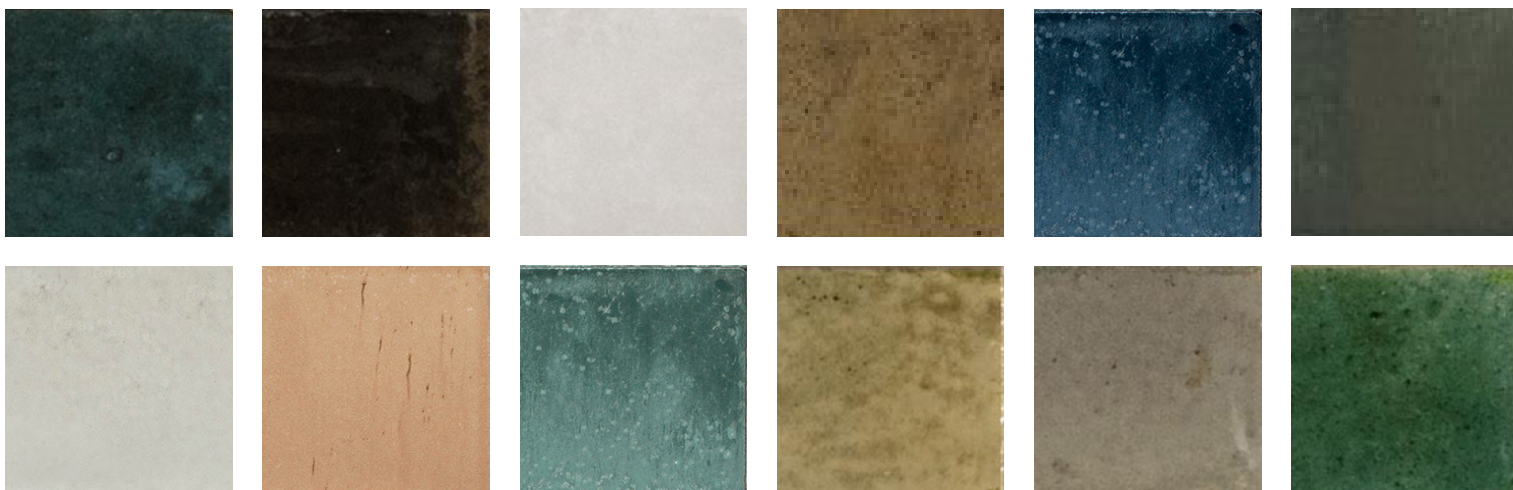

LUME CHINA / 6 x 24 cm

LUME er karakterfuld – ensfarvet og så alligevel med farvespil. Den blanke, skinnende glasur er enestående og fremtrædende i rummet, og fører du din hånd hen over, fornemmer du straks fortidens mere ru keramik på den taktile overflade.

Serien tilbyder mange spændende farver, og det tidløse format på 6 x 24 cm kan lægges både på langs, højkant, i forbandt og sildeben.