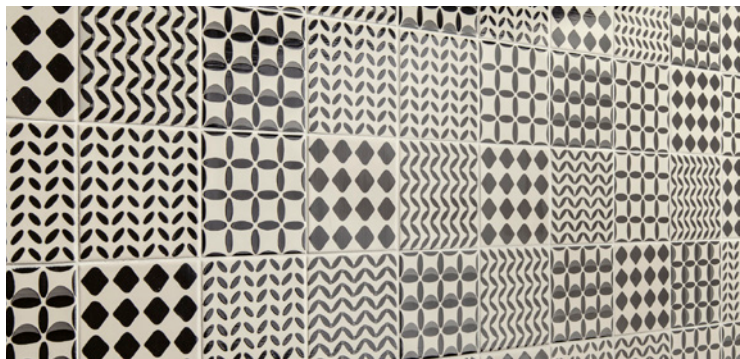

COLOR ART BLACK CODE

er stilren, grafisk, håndmalet og ideel til mange typer materialer, fx lyse træsorter, grå betonlook-fliser eller en sort naturstens-bordplade.

Fliserne måler 14 x 14 cm og fås med fem forskellige geometriske mønstre der kan kombineres så de danner et patchwork, eller hver for sig til et gennemgående mønster. Kan også kombineres med bundflisen Color Art White.

DE GEOMETRISKE MØNSTRE
LÆGGES PÅ MED PENSEL

COLOR ART BLACK CODE WAVE +
COLOR ART WHITE / 14 x 14 cm