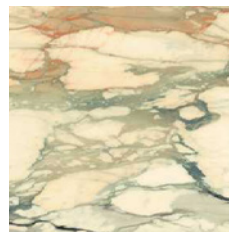

GRANDE MARBLE er en serie storformatsfliser med smukke farver og åreforløb, der ligner ægte marmor til forveksling.

Utallige marmortyper er repræsenteret i denne serie, og formerne er fordelt på mange forskellige store størrelser.