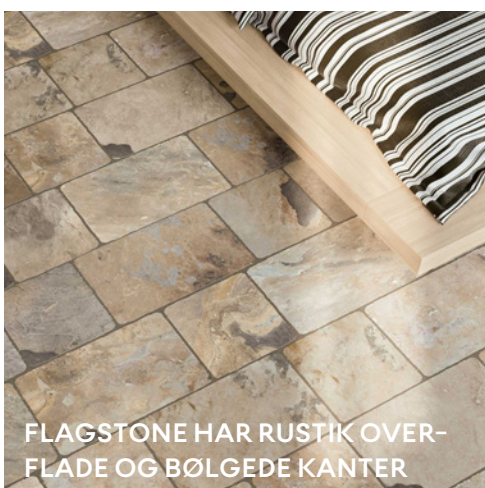

EKSKLUSIV
UNIK
NATURTRO
NEM
PERFEKT

CASABLANCA ligner klassisk sort og hvid marmor, med et enkelt og raffineret udtryk der leder tankerne hen på 1920'ernes stor-slåede badeværelser.

Enkeltheden slår igennem på seriens udvlag - den fås blot i én størrelse på 60 x 60 cm, og med poleret overflade.

CASABLANCA / 60 x 60 cm

FLAGSTONE har en naturlig udformning, og farver der varierer i en naturtro skala. De bølgede kanter giver en kløvet effekt, som var det ægte natursten.

Seriens størrelser kan kombineres på kryds og tværs, hvormed du nemt får skabt et meget naturligt udtryk i din indretning.