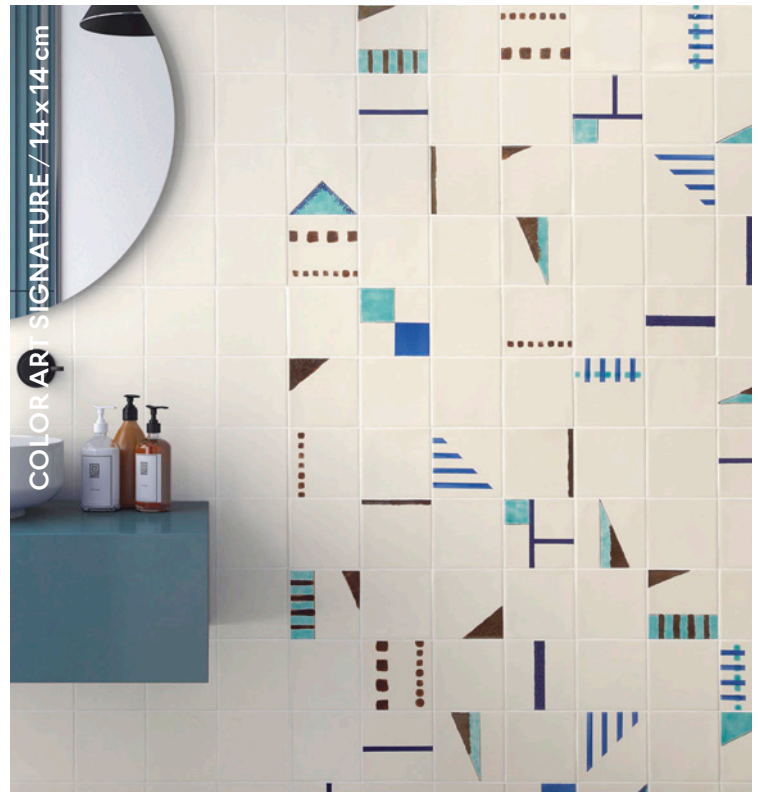

DE GEOMETRISKE MØNSTRE
LÆGGES PÅ MED PENSEL

COLOR ART BLACK CODE WAVE +
COLOR ART WHITE / 14 x 14 cm

RICE er meget malerisk med et aftryk af naturen. Lav én stor dekoration eller tilføj et afdæmpet udtryk via de mere ens varianter med perlemorsglans.

Flisernes rustikke kanter får dem til at se antikke og håndlavede ud. De fås i flere formater, farver og mønstre.

RICE GRIGIO + RICE GRIGIO DEKOR / 7,5 x 20 cm

RICE NATURAL / 5 x 15 cm + 15 x 15 cm

COLOR ART SIGNATURE / 14 x 14 cm

COLOR ART SIGNATURE er lys, legende og let med rustikke streger og enkle grafiske motiver.

Signature måler 14 x 14 cm, og kommer i sæt af 20 styks håndmalede kunstværker, hvor to sæt aldrig er ens. Glasuren og farverne er levende og udtrykket flydende, hvilket giver fliserne en rustik kant.