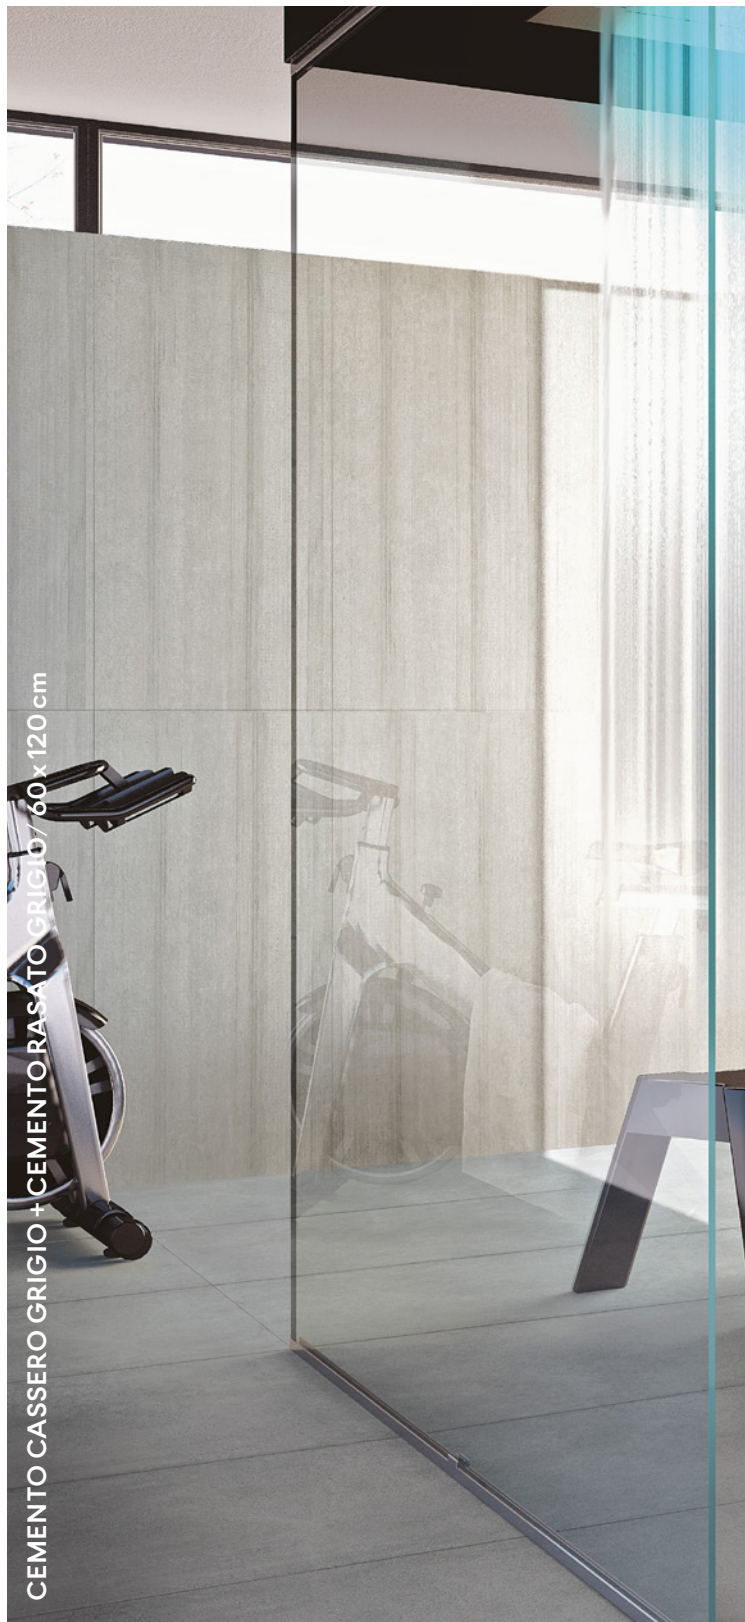

LISBOA CEU AZUL / 7x30 cm

MED LISBOA KAN DU SLIPPE KREATIVITETEN LØS

CONCRETE har et arkitektonisk og æstetisk beton-look i en moderne fremtoning.

Seriens ti farver er inspireret af naturen, og ligger i et spænd fra næsten hvid, over beige og brun, til stort set sort. Formater er der mange af, og så fås denne serie også i forskellige tykkelser.

CONCRETE GRAPHITE / 60 x 60 cm + 30 x 60 cm

CONCRETE BROWN / 30 x 60 cm

CEMENTO CASSERO GRIGIO + CEMENTO RASATO GRIGIO / 60 x 120 cm

CEMENTO har et urbant cement-look af rå slebne flader, der dog er så afdæmpede at de passer godt ind de fleste steder.