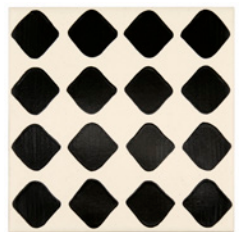

COLOR ART BLACK CODE

er stilren, grafisk, håndmalet og ideel til mange typer materialer, fx lyse træsorter, grå betonlook-fliser eller en sort naturstens-bordplade.

Fliserne måler 14 x 14 cm og fås med fem forskellige geometriske mønstre der kan kombineres så de danner et patchwork, eller hver for sig til et gennemgående mønster. Kan også kombineres med bundflisen Color Art White.

DE GEOMETRISKE MØNSTRE
LÆGGES PÅ MED PENSEL

COLOR ART BLACK CODE WAVE +
COLOR ART WHITE / 14 x 14 cm