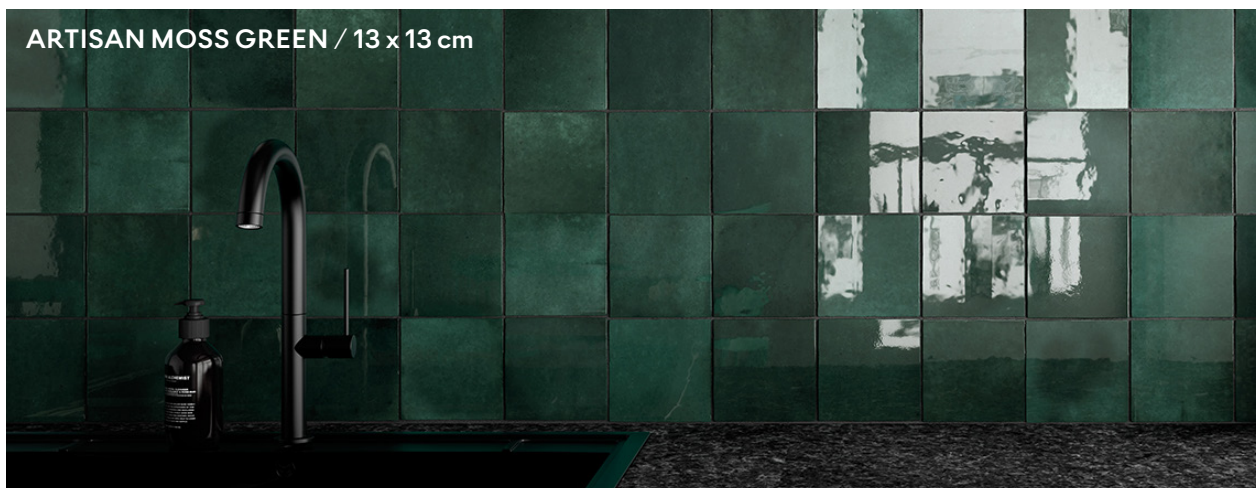

ARTISAN AQUA / 6,5 x 20 cm