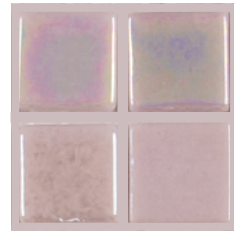

MOSAVIT ASI BEIGE