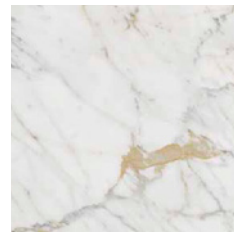

GRANDE MARBLE er en serie storformatsfliser med smukke farver og åreforløb, der ligner ægte marmor til forveksling.

Utallige marmortyper er repræsenteret i denne serie, og formerne er fordelt på mange forskellige store størrelser.