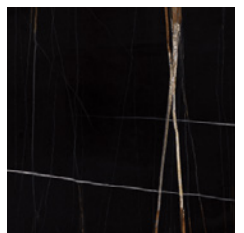

GRANDE MARBLE er en serie storformatsfliser med smukke farver og åreforløb, der ligner ægte marmor til forveksling.

Utallige marmortyper er repræsenteret i denne serie, og formerne er fordelt på mange forskellige store størrelser.