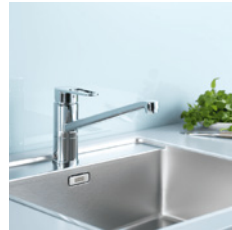

PERSONLIG BETJENING
HØJ SERVICE
STORT UDVALG
ERFARNE MEDARBEJDERE
= NÆSTVED FLISECENTER