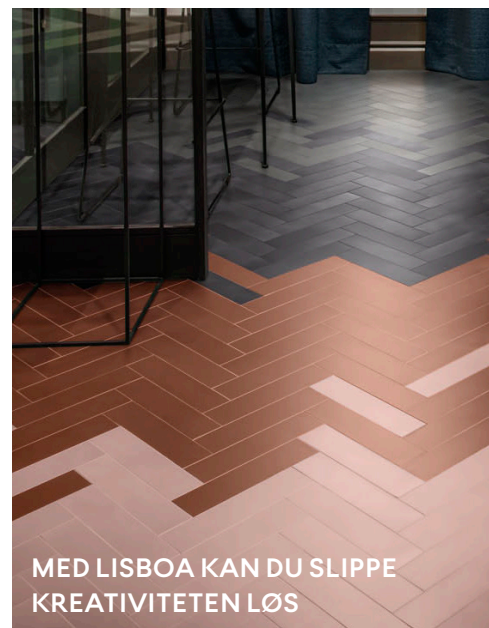

MED LISBOA KAN DU SLIPPE KREATIVITETEN LØS